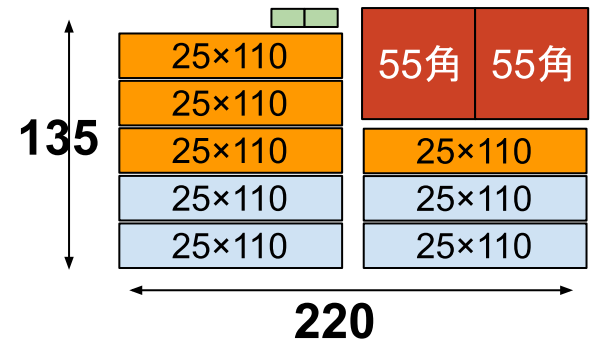

# DIYキット【縁台】

杉赤味・ヒノキ

天板480~500mm 25×110 8枚  
スキマ10mm(全幅950)

梱包サイズ(160)

長さ約1.0mカット

材料	天板	0.5m	25×110	8枚
	幕板	0.95m	25×110	4枚
	脚材	0.95m	55×55	2本
スキマ用10mm板				

カット寸法