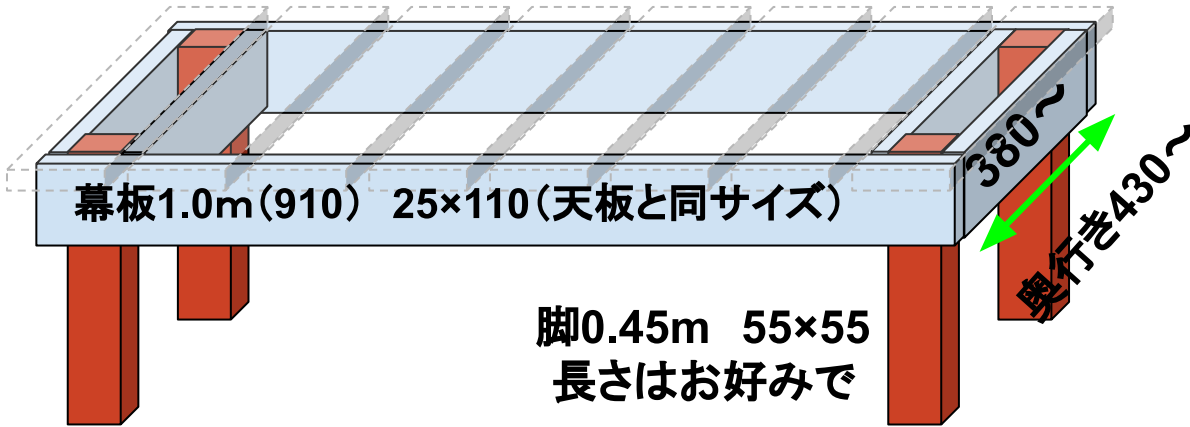

# DIYキット【縁台】

杉赤味・ヒノキ

天板480~500mm 25×110 8枚  
スキマ10mm(全幅950)

梱包サイズ(160)

長さ約1.0mカット

材料	天板	0.5m	25×110	8枚
	幕板	0.95m	25×110	4枚
	脚材	0.95m	55×55	2本
スキマ用10mm板				

カット寸法